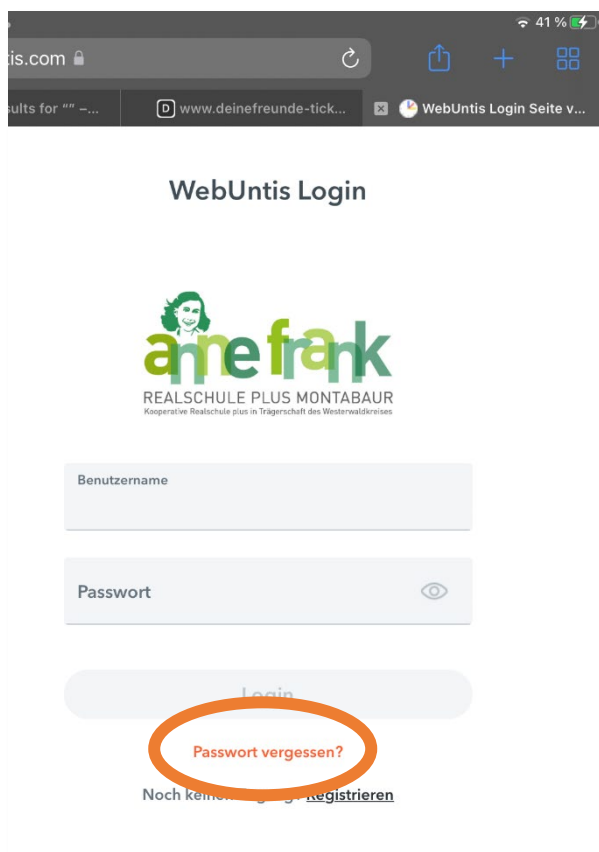

Gib in einem Internetbrowser (Firefox, Safari, Chrome ...) die Adresse www.webuntis.com ein.

Trage im Suchfeld **AFRS MT** ein und klicke dann auf **Anne-Frank-RS**.

Klicke auf **Passwort
vergessen?**

WebUntis Passwort zurücksetzen

REALSCHULE PLUS MONTABAUUR
Kooperative Realschule plus in Trägerschaft des Westerstalldirektes

Bitte geben Sie Ihren Benutzernamen und Ihre E-Mail-Adresse ein.

Sollten Sie keine E-Mail-Adresse in Ihren Benutzerdaten definiert haben, wenden Sie sich bitte für ein neues Passwort an Ihren Administrator