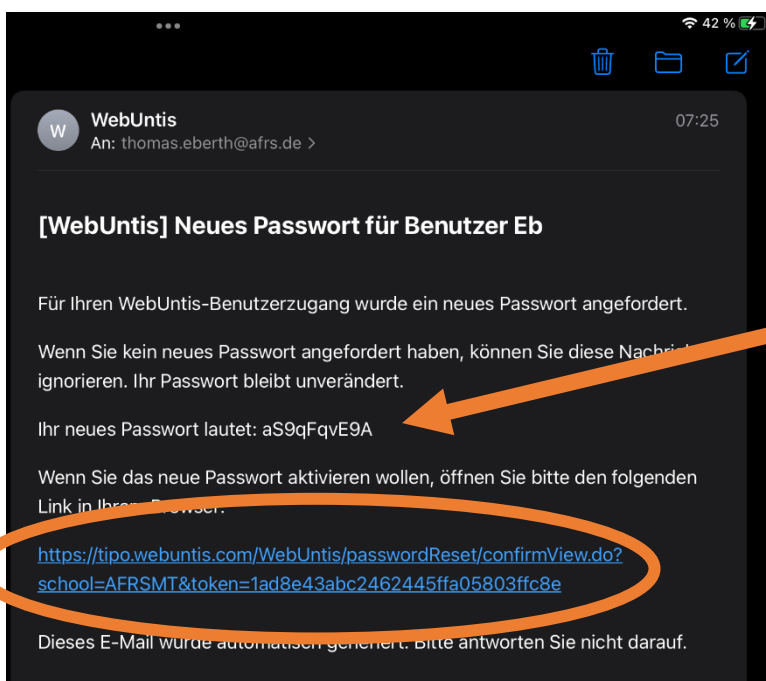

Gib in einem Internetbrowser (Firefox, Safari, Chrome ...) die Adresse www.webuntis.com ein.

Trage im Suchfeld **AFRS MT** ein und klicke dann auf **Anne-Frank-RS**.

Klicke auf **Passwort
vergessen?**

WebUntis Passwort zurücksetzen

REALSCHULE PLUS MONTABAUUR
Kooperative Realschule plus in Trägerschaft des Westerstalldirektes

Bitte geben Sie Ihren Benutzernamen und Ihre E-Mail-Adresse ein.

Sollten Sie keine E-Mail-Adresse in Ihren Benutzerdaten definiert haben, wenden Sie sich bitte für ein neues Passwort an Ihren Administrator

[Zurück zum Login](#)

Gib nun Deinen **Benutzernamen** und Deine in WebUntis hinterlegte **E-Mail-Adresse*** ein.

*Schreibe bei der E-Mail-Adresse alle Buchstaben klein.

Du erhältst eine **E-Mail von Untis**.
Öffne sie.