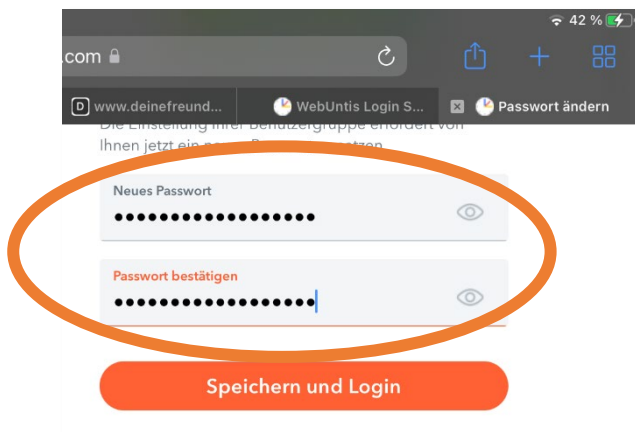

Nun kannst Du ein (neues) **eigenes Kennwort** wählen. Du musst es zweimal eingeben (**Neues Passwort*** und **Passwort bestätigen**). Klicke abschließend auf **Speichern und Login**.

*Das Kennwort muss **Groß- und Kleinbuchstaben** sowie **Ziffern** enthalten und mindestens **8 Zeichen** lang sein.