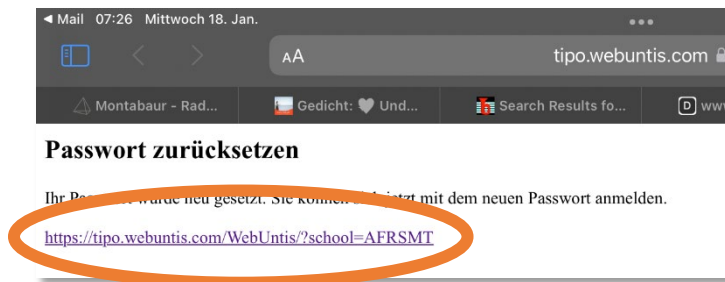

Jetzt ist das neue Kennwort aktiviert. Klicke auch hier auf den **Link**.