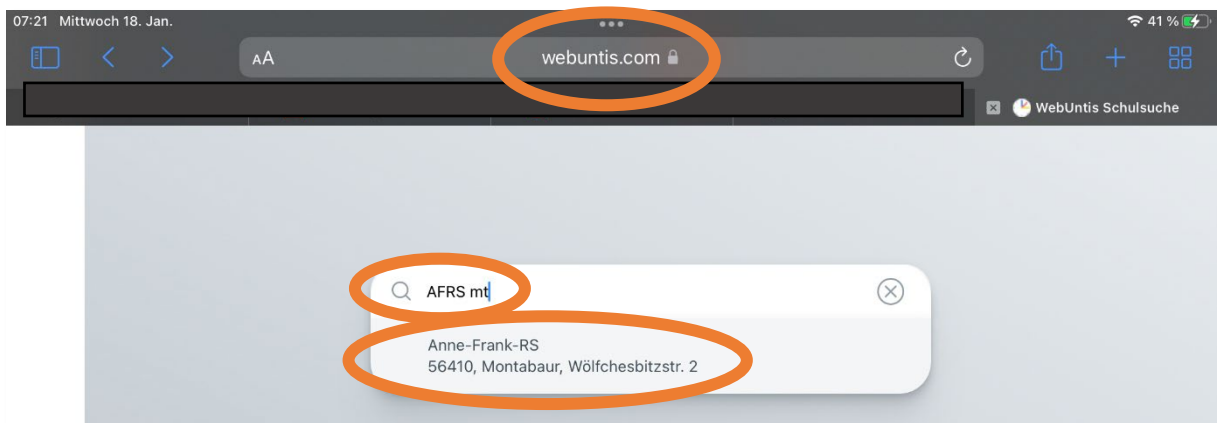

Gib in einem Internetbrowser (Firefox, Safari, Chrome ...) die Adresse www.webuntis.com ein.

Trage im Suchfeld **AFRS MT** ein und klicke dann auf **Anne-Frank-RS**.

Klicke auf **Passwort
vergessen?**

WebUntis Passwort zurücksetzen

REALSCHULE PLUS MONTABAUUR
Kooperative Realschule plus in Trägerschaft des Westerstalldirektes

Bitte geben Sie Ihren Benutzernamen und Ihre E-Mail-Adresse ein.

Sollten Sie keine E-Mail-Adresse in Ihren Benutzerdaten definiert haben, wenden Sie sich bitte für ein neues Passwort an Ihren Administrator